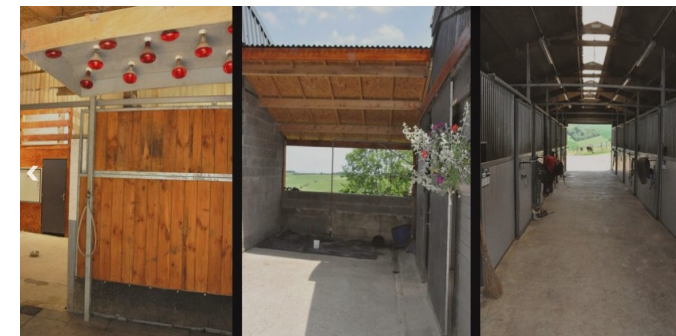

Ecurie du Soret

Coaching

Ecurie de propriétaires
Elevage de chevaux de sport