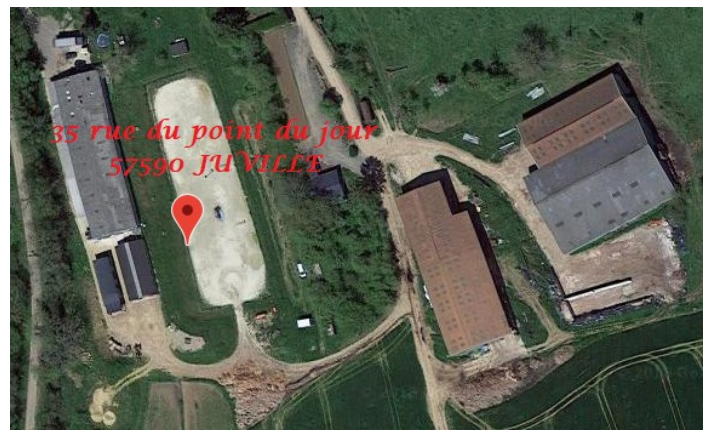

Présentation de l'Écurie du Soret

Entre Metz et Nancy, sur les cotes de Delme l'Écurie du Soret offre aux propriétaires de chevaux un cadre de travail confortable, agréable, calme et performant.

Pour cela nous mettons à disposition de nos propriétaires des casiers individuels, un solarium en libre service, une laverie, une douche eau Chaude/froide, un club house spacieux et chauffé ainsi que des aires de pansage couvertes

Les aires de travail se composent :

- Un manège lumineux 38x15
- Une carrière de 78x25
- Un rond de longe de 15m
- Des paddocks individuels
- Clôtures 3 fils

Notre Accueil

<u>Lundi</u> :	08:00 à 21:00
<u>Mardi</u> :	08:00 à 21:00
<u>Mercredi</u> :	08:00 à 21:00
<u>Jeudi</u> :	08:00 à 21:00
<u>Vendredi</u> :	08:00 à 21:00
<u>Samedi</u> :	08:00 à 22:00
<u>Dimanche</u> :	08:00 à 22:00